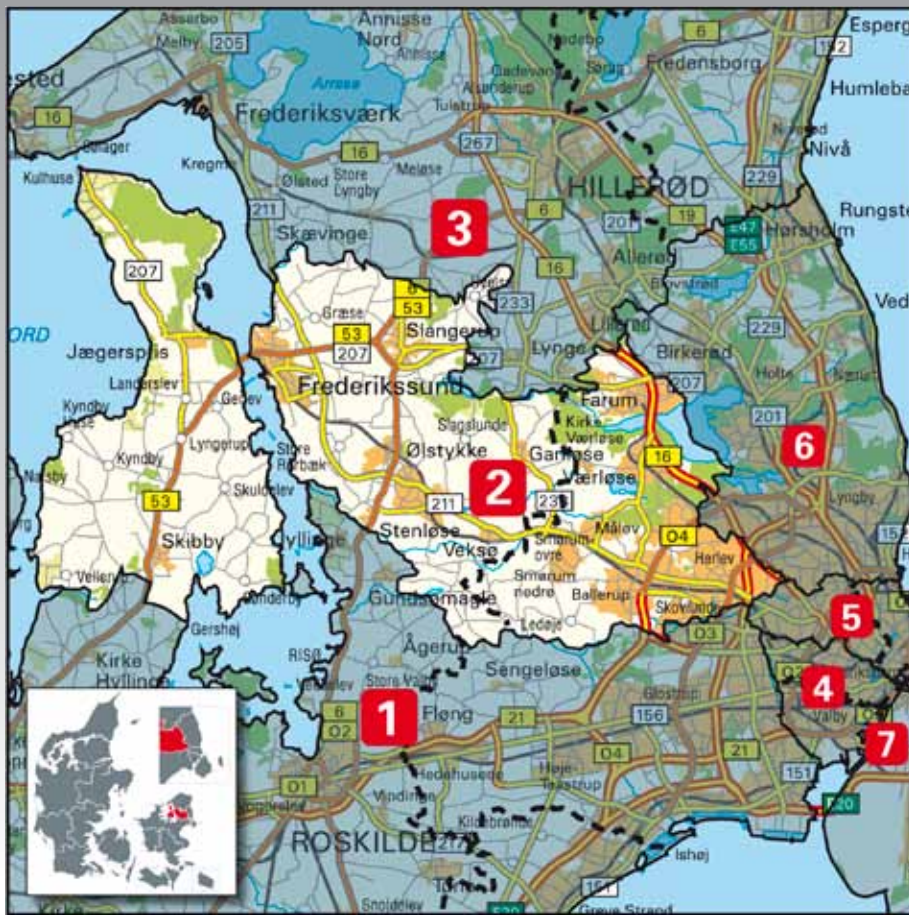

DÆKNINGSOMRÅDE

Søndagsavisen 2 dækker Herlev, Farum, Frederikssund, Skibby, Stenløse og Ballerup med opland.

OPLAG

83.218

Afgiv din ordre på:

Tlf. 39577500

Fax. 39577600

eller e-mail til salg@sondagsavisen.dk

eller job@sondagsavisen.dk

Du kan også selv beregne priser og afgive ordre på <http://annoncor.sondagsavisen.dk>

SØNDAGSAVISEN 2 - VEST

Postnr.	By	Husstande
3550	Slangerup	3.153
3600	Frederikssund	8.073
3630	Jægerspris	2.737
3650	Ølstykke	5.941
3660	Stenløse	4.016
3670	Veksø Sjælland	710
4050	Skibby	1.965
Serviceleveringer*		668
Oplag i alt		27.264

SØNDAGSAVISEN 2 - ØST

Postnr.	By	Husstande
2730	Herlev	15.473
2740	Skovlunde	5.304
2750	Ballerup	12.902
2760	Måløv	2.211
2765	Smørum	4.232
3500	Værløse	7.746
3520	Farum	7.969
Serviceleveringer*		118
Oplag i alt		55.955