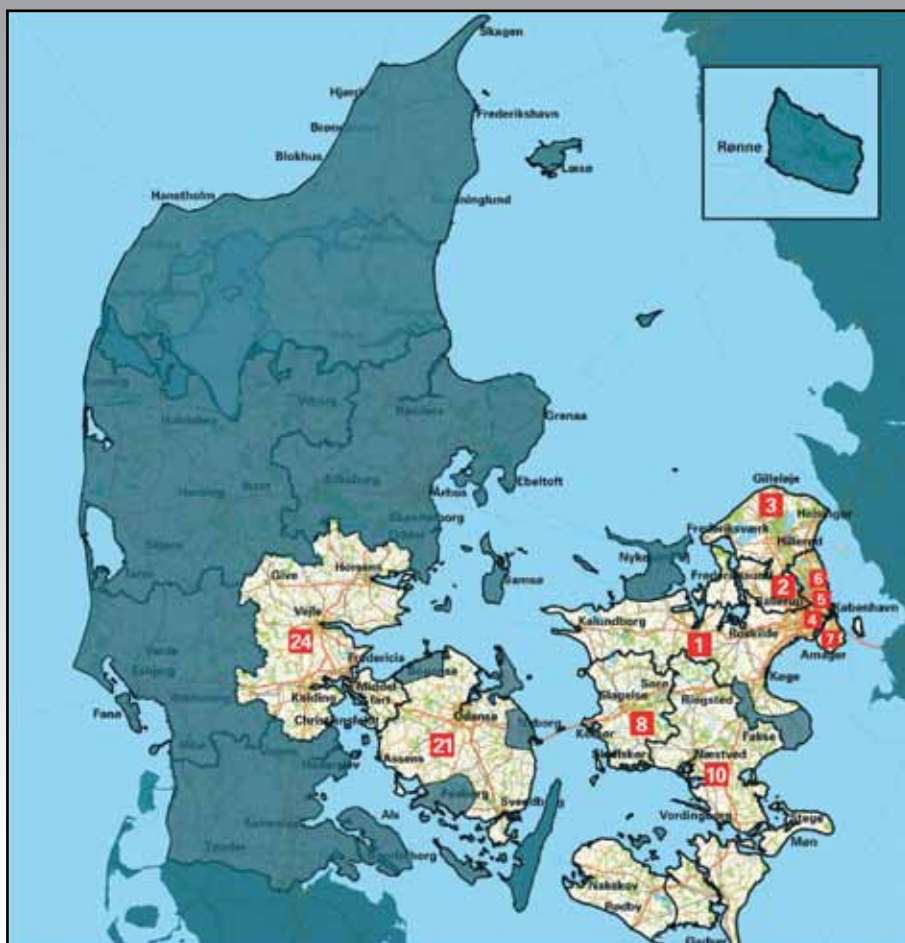

OPLAG

1.278.122

Afgiv din ordre på
tlf. 39 57 75 00 · fax. 39 57 76 00
eller e-mail til salg@sondagsavisen.dk
eller job@sondagsavisen.dk

Du kan selv beregne priser og afgive
ordre på www.sondagsavisen.dk

SØNDAGSAVISEN ØST + VEST

	Husstande
Søndagsavisen 1 Kbh's Vestegn og Midsjælland	245.577
Søndagsavisen 2 Fra Herlev til Frederikssund	83.218
Søndagsavisen 3 Nordsjælland	96.472
Søndagsavisen 4 Kbh. V, Frederiksberg, Valby	98.578
Søndagsavisen 5 Kbh. K, Ø, Brønshøj	73.976
Søndagsavisen 6 Gentofte, Lyngby, Søllerød	115.353
Søndagsavisen 7 Amager	74.398
Søndagsavisen 8 Midt- og Vestsjælland	56.818
Søndagsavisen 10 Sydsjælland og Øerne	(141.899) / 94.243
Søndagsavisen 21 Fyn	149.232
Søndagsavisen 24 Trekantsområdet m. Horsens	190.256
Oplag i Søndagsavisen Øst + Vest	1.278.122