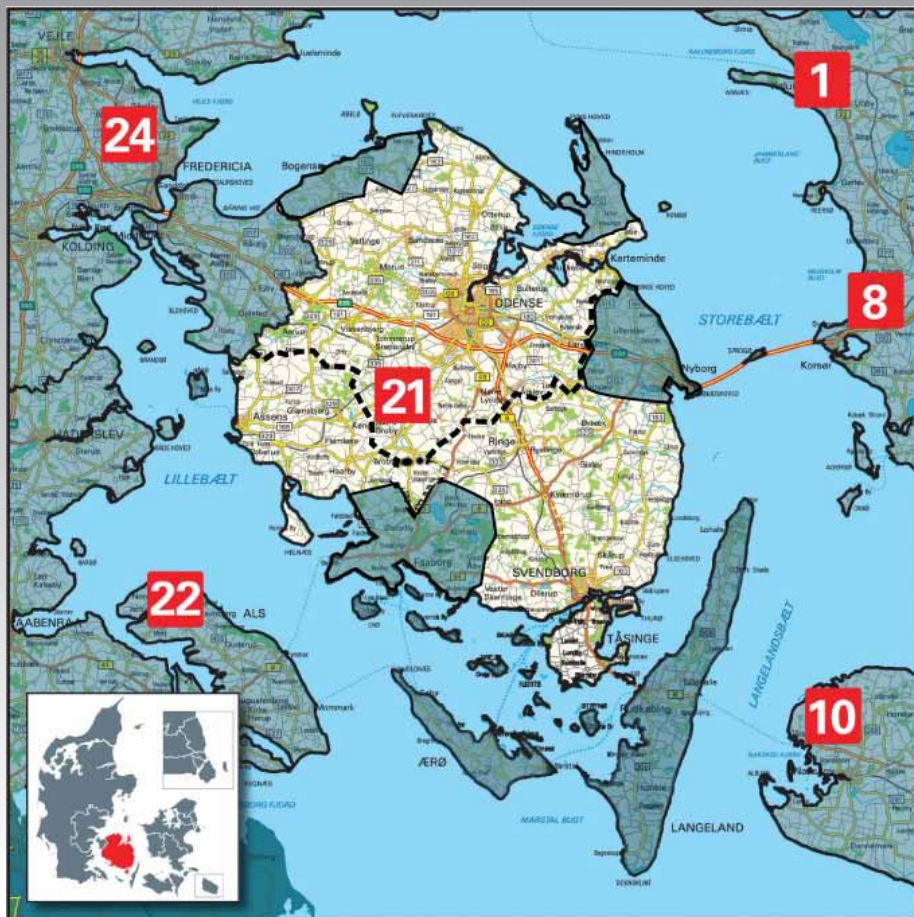

DÆKNINGSOMRÅDE

Søndagsavisen 21 dækker Odense, Assens, Svendborg.

OPLAG

149.232

Afgiv din ordre på
tlf. 39 57 75 00 · fax. 39 57 76 00
eller e-mail til salg@sondagsavisen.dk
eller job@sondagsavisen.dk

Du kan selv beregne priser og afgive
ordre på www.sondagsavisen.dk

SØNDAGSAVISEN 21 - ODENSE

Postnr.	By	Husstande
5000	Odense C.	25.526
5200	Odense V.	4.984
5210	Odense NV.	7.722
5220	Odense SØ.	8.290
5230	Odense M.	7.951
5240	Odense NØ.	6.467
5250	Odense SV.	9.787
5260	Odense S.	7.771
5270	Odense N.	8.075
5290	Marslev	256
5300	Kerteminde	1.590
5320	Agedrup	1.235
5330	Munkebo	2.670
5450	Otterup	2.689
5462	Morud	609
5471	Søndersø	1.922
5474	Veflinge	412
5485	Skamby	160
5491	Blommenslyst	554
5492	Vissenbjerg	1.326
5550	Langeskov	1.714

5560	Aarup	1.794
5690	Tommerup	2.230
5792	Årslev	2.680
5863	Ferritslev Fyn	574
Serviceleveringer*		168
Oplag i alt		109.156

SØNDAGSAVISEN 21 - SYDFYN

Postnr.	By	Husstande
5610	Assens	3.356
5620	Glamsbjerg	1.559
5631	Ebberup	541
5672	Broby	1.891
5683	Haarby	1.190
5700	Svendborg	19.819
5750	Ringe	2.704
5762	Vester Skerninge	1.085
5771	Stenstrup	1.007
5772	Kværndrup	781
5853	Ørbæk	1.407
5854	Gislev	611
5856	Ryslinge	944
5871	Frørup	242

5874	Hesselager	684
5881	Skårup	782
5882	Vejstrup	400
5883	Oure	247
5884	Gudme	406
5892	Gudbjerg	257
Serviceleveringer*		163
Oplag i alt		40.076