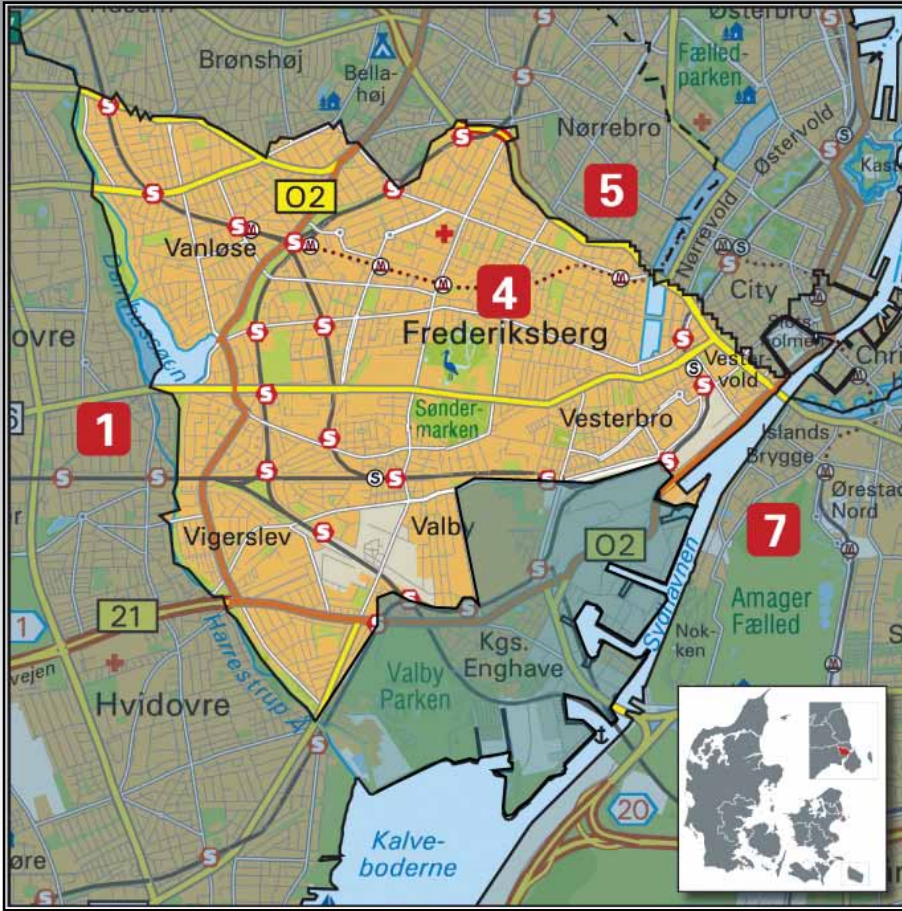

DÆKNINGSOMRÅDE

Søndagsavisen 4 dækker Frederiksberg, Vanløse, Valby, Vesterbro og Sydvest.

OPLAG

98.578

Afgiv din ordre på:

Tlf. 39577500

Fax. 39577600

eller e-mail til salg@sondagsavisen.dk

eller job@sondagsavisen.dk

Du kan også selv beregne priser og afgive ordre på <http://annoncor.sondagsavisen.dk>

SØNDAGSAVISEN 4

Postnr.	By	Husstande
1500	Vesterbro	16.848
1835	Frederiksberg C.	13.747
2000	Frederiksberg	31.045
2500	Valby	21.963
2720	Vanløse	14.780
Serviceleveringer*		195
Oplag i alt		98.578