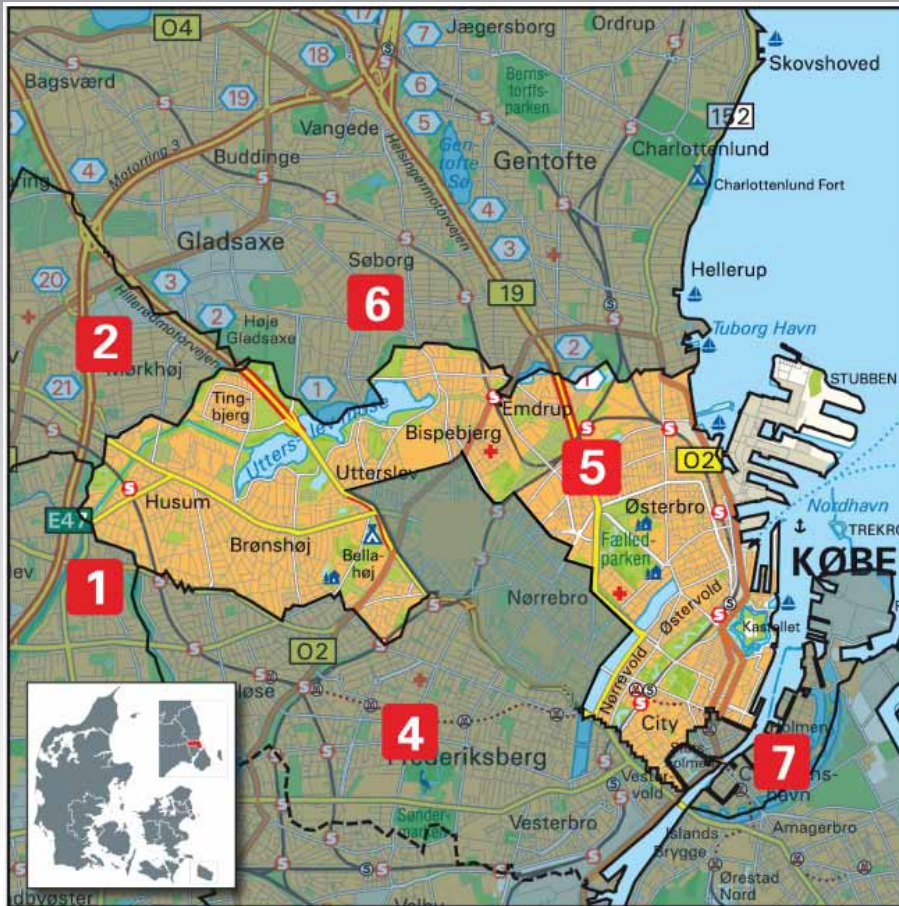

DÆKNINGSOMRÅDE

Søndagsavisen 5 dækker København K, Østerbro, Nordvest og Brønshøj.

OPLAG

73.976

Afgiv din ordre på:

Tlf. 39577500

Fax. 39577600

eller e-mail til salg@sondagsavisen.dk

eller job@sondagsavisen.dk

Du kan også selv beregne priser og afgive ordre på <http://annoncor.sondagsavisen.dk>

SØNDAGSAVISEN 5 - KBH. K, Ø, BRØNSHØJ

Postnr.	By	Husstande
1000	København K.	8.328
2100	København Ø.	38.307
2400	Nordvest	8.803
2700	Brønshøj	18.148
Serviceleveringer*		390
Oplag i alt		73.976