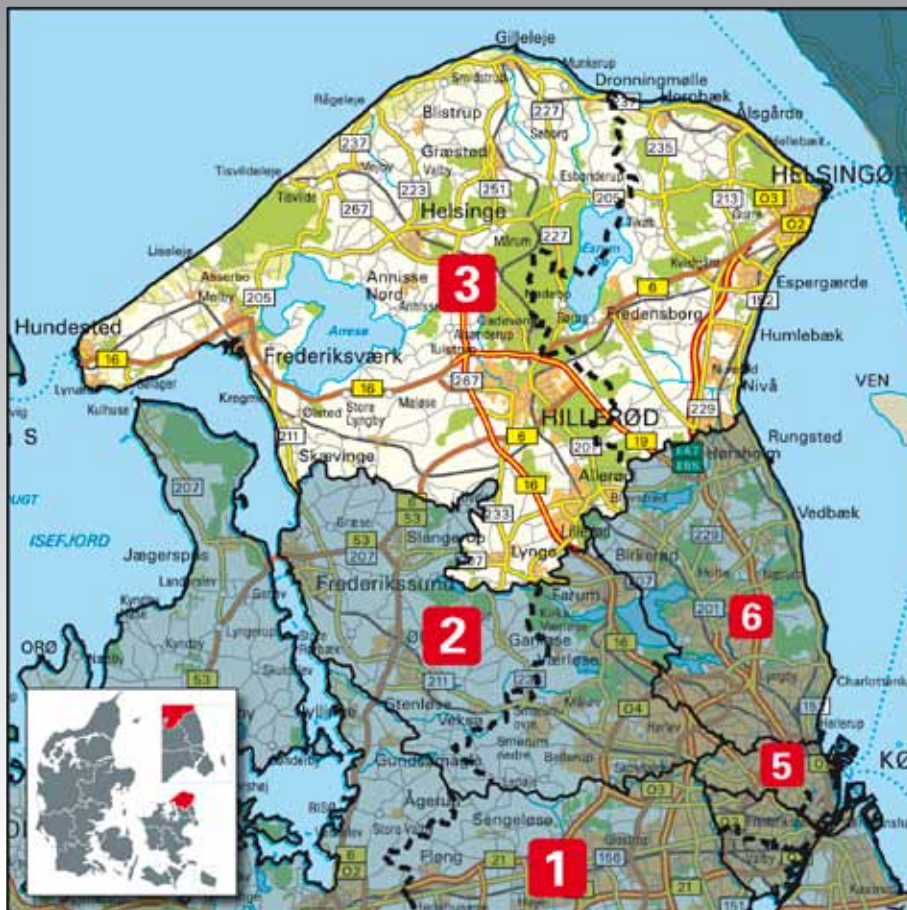

eller job@sondagsavisen.dk

Du kan også selv beregne priser og afgive ordre på <http://annoncor.sondagsavisen.dk>

SØNDAGSAVISEN 2 - VEST

Postnr.	By	Husstande
3550	Slangerup	3.153
3600	Frederikssund	8.073
3630	Jægerspris	2.737
3650	Ølstykke	5.941
3660	Stenløse	4.016
3670	Veksø Sjælland	710
4050	Skibby	1.965
Serviceleveringer*		668
Oplag i alt		27.264

SØNDAGSAVISEN 2 - ØST

Postnr.	By	Husstande
2730	Herlev	15.473
2740	Skovlunde	5.304
2750	Ballerup	12.902
2760	Måløv	2.211
2765	Smørum	4.232
3500	Værløse	7.746
3520	Farum	7.969
Serviceleveringer*		118
Oplag i alt		55.955

5874	Hesselager	684
5881	Skårup	782
5882	Vejstrup	400
5883	Oure	247
5884	Gudme	406
5892	Gudbjerg	257
Serviceleveringer*		163
Oplag i alt		40.076

DÆKNINGSOMRÅDE

Søndagsavisen 24 dækker Horsens, Vejle, Give, Fredericia, Kolding, Middelfart, Brenderup Fyn og Nørre Aaby med opland.